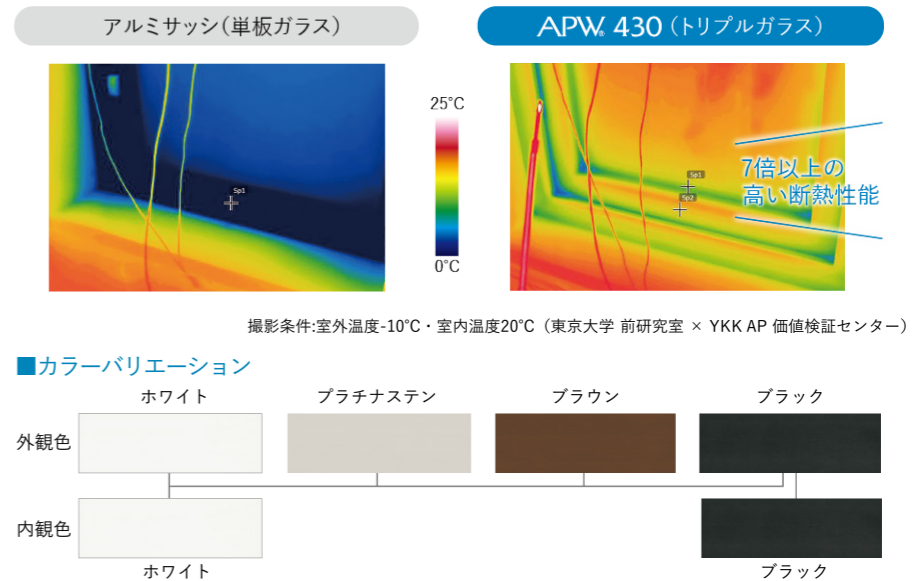

高性能トリプルガラス樹脂窓 APW 430

トリプルガラス ラインアップ

機能美

洗練された
デザインと
使い勝手を両立

スリムなフレーム

押縁に
丸みを持たせた
ラウンドエッジ

結露しらず | 室内との温度差を減らします

夏を涼しく | 窓表面の温度上昇を防ぎます

冬を暖かく | 高断熱で寒さをブロックします

※掲載内容は2024年8月時点のものです。
※商品の色は、印刷の特性上実物と多少異なる場合がありますのでご了承ください。
※予告なく商品の仕様を変更することがありますのでご了承ください。

高性能トリプルガラス樹脂窓
APW® 430