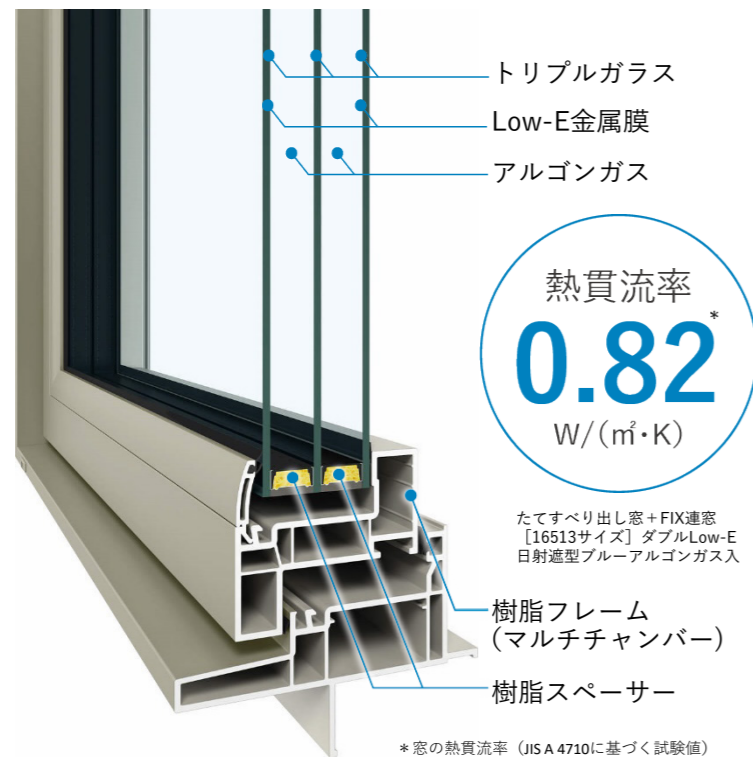

高性能トリプルガラス樹脂窓 APW 430

トリプルガラス ラインアップ

機能美

洗練された
デザインと
使い勝手を両立

スリムなフレーム

押縁に
丸みを持たせた
ラウンドエッジ

結露しらず | 室内との温度差を減らします

夏を涼しく | 窓表面の温度上昇を防ぎます

冬を暖かく | 高断熱で寒さをブロックします

※掲載内容は2024年8月時点のものです。
※商品の色は、印刷の特性上実物と多少異なる場合がありますのでご了承ください。
※予告なく商品の仕様を変更することがありますのでご了承ください。

高性能トリプルガラス樹脂窓
APW® 430