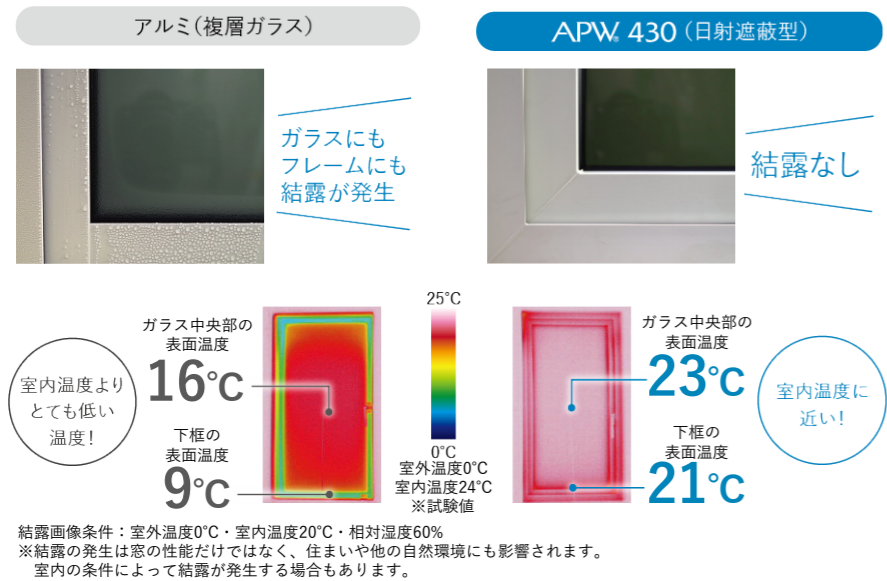

高性能トリプルガラス樹脂窓 APW 430

トリプルガラス ラインアップ

機能美

洗練された
デザインと
使い勝手を両立

スリムなフレーム

押縁に
丸みを持たせた
ラウンドエッジ

結露しらず | 室内との温度差を減らします

夏を涼しく | 窓表面の温度上昇を防ぎます

冬を暖かく | 高断熱で寒さをブロックします

※掲載内容は2024年8月時点のものです。
※商品の色は、印刷の特性上実物と多少異なる場合がありますのでご了承ください。
※予告なく商品の仕様を変更することがありますのでご了承ください。

高性能トリプルガラス樹脂窓
APW® 430