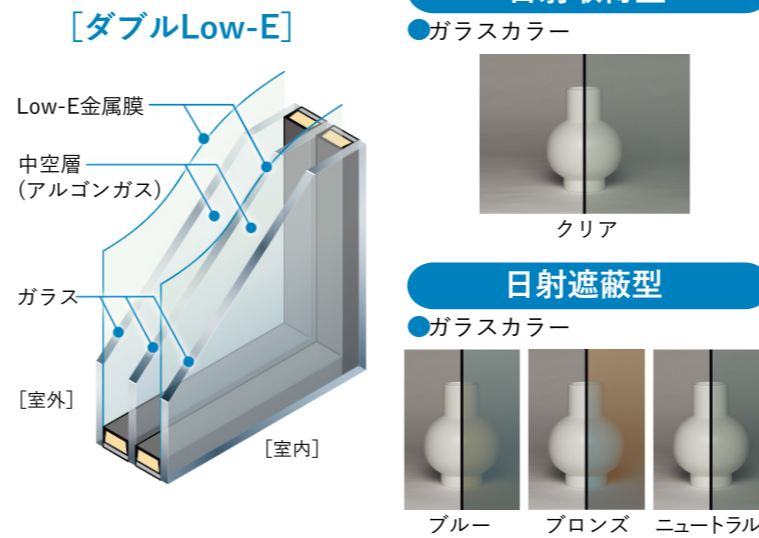

高性能トリプルガラス樹脂窓 APW 430

トリプルガラス ラインアップ

機能美

洗練された
デザインと
使い勝手を両立

スリムなフレーム

押縁に
丸みを持たせた
ラウンドエッジ

結露しらず | 室内との温度差を減らします

夏を涼しく | 窓表面の温度上昇を防ぎます

冬を暖かく | 高断熱で寒さをブロックします

※掲載内容は2024年8月時点のものです。
※商品の色は、印刷の特性上実物と多少異なる場合がありますのでご了承ください。
※予告なく商品の仕様を変更することがありますのでご了承ください。

高性能トリプルガラス樹脂窓
APW® 430