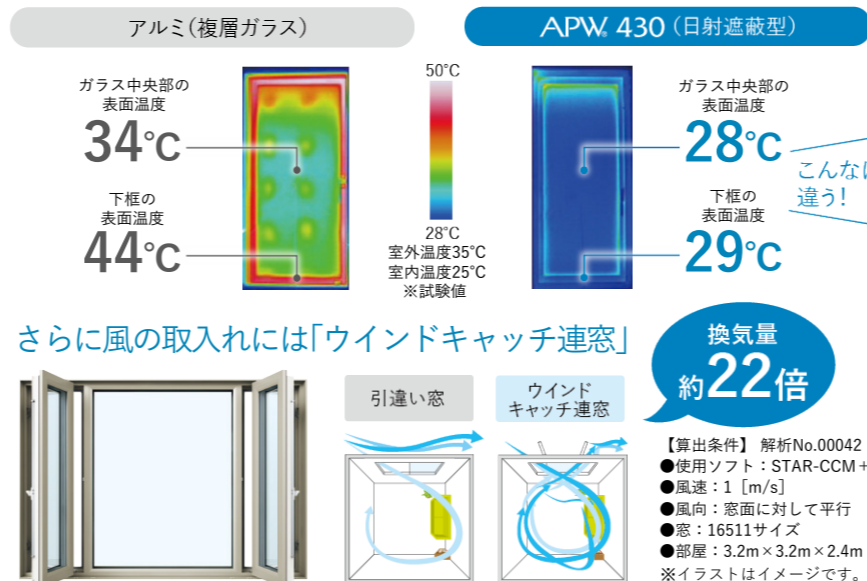

高性能トリプルガラス樹脂窓 APW 430

トリプルガラス ラインアップ

機能美

洗練された
デザインと
使い勝手を両立

スリムなフレーム

押縁に
丸みを持たせた
ラウンドエッジ

結露しらず | 室内との温度差を減らします

夏を涼しく | 窓表面の温度上昇を防ぎます

冬を暖かく | 高断熱で寒さをブロックします

※掲載内容は2024年8月時点のものです。
※商品の色は、印刷の特性上実物と多少異なる場合がありますのでご了承ください。
※予告なく商品の仕様を変更することがありますのでご了承ください。

高性能トリプルガラス樹脂窓
APW® 430