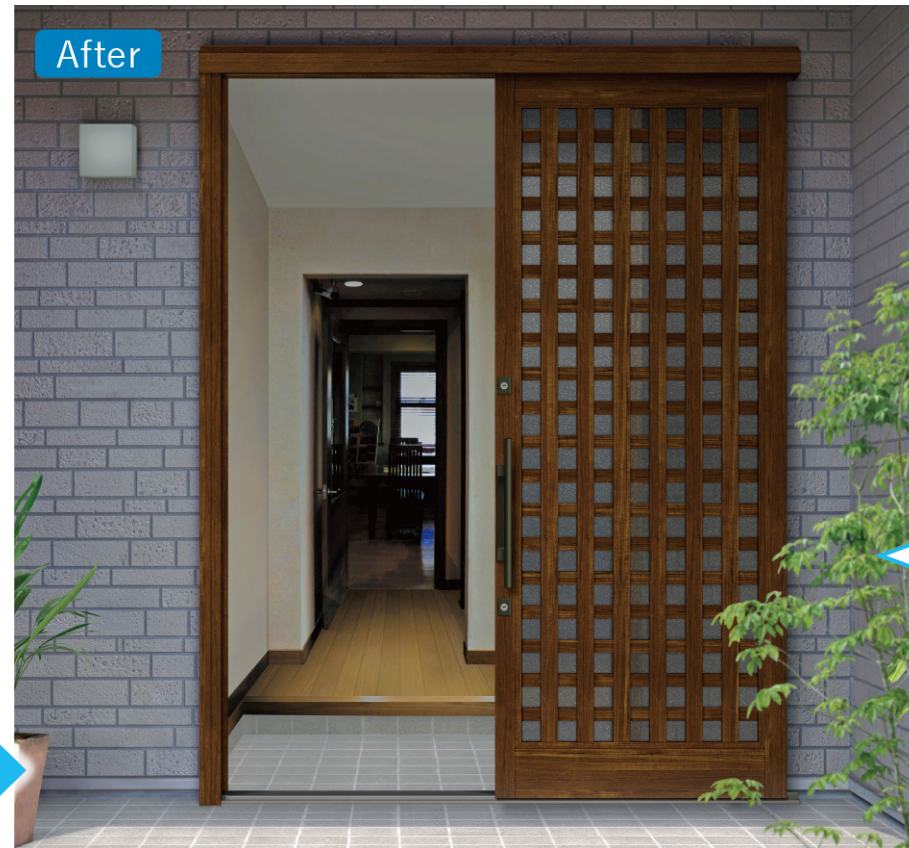

ドアリモ アウトセット玄関引戸

玄関ドアを引戸に
1日でリフォームできます

デザイン：A11 カラー：キャラメルチーク<YF>

開閉がスムーズになって
出入りもラクラク！

玄関まわりを有効活用！

スピード施工を可能にする
「カバー工法」

既存の枠を活用して新しい引戸を取付け

枠バリエーションは3種類

お気に入りのデザインを見つけて、もっと使いやすい玄関へ

2枚連動引込み戸 [3デザイン]

開口部が広くなります。

Y02

片引込み戸 [9デザイン]

デザインが豊富でお手頃価格。

既設4.5尺 (親子・片袖FIX) の玄関に

既設3尺 (片開き) の玄関に

▼2枚連動引込み戸

戸先
内外錠
召合せ
内外錠

▼片引込み戸

※外観側からのイメージ図です。

ピッキングに強いディンプルキーを採用
複雑な形状で安心。上下関係なく
差し込めるリバーシブル仕様だから、
使い勝手も快適です。

オーナーキー (1本)
子鍵 (4本)

快適性

複層ガラス採用で冷暖房の効率アップ！
夏は涼しく、冬は暖かい玄関に