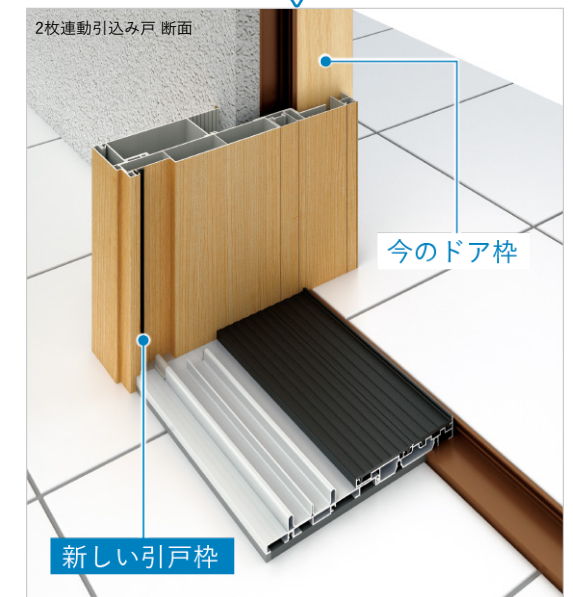

ドアリモ アウトセット玄関引戸

玄関ドアを引戸に
1日でリフォームできます

デザイン：A11 カラー：キャラメルチーク<YF>

開閉がスムーズになって
出入りもラクラク！

玄関まわりを有効活用！

スピード施工を可能にする
「カバー工法」

既存の枠を活用して新しい引戸を取付け

枠バリエーションは3種類

お気に入りのデザインを見つけて、もっと使いやすい玄関へ

2枚連動引込み戸 [3デザイン]

開口部が広くなります。

Y02

片引込み戸 [9デザイン]

デザインが豊富でお手頃価格。

既設4.5尺 (親子・片袖FIX) の玄関に

既設3尺 (片開き) の玄関に

▼2枚連動引込み戸

戸先
内外錠
召合せ
内外錠

▼片引込み戸

※外観側からのイメージ図です。

ピッキングに強いディンプルキーを採用
複雑な形状で安心。上下関係なく
差し込めるリバーシブル仕様だから、
使い勝手も快適です。

オーナーキー (1本)
子鍵 (4本)

快適性

複層ガラス採用で冷暖房の効率アップ！
夏は涼しく、冬は暖かい玄関に

※複層ガラス入完成品のガラスは、室内側の中空層面が型ガラス (カスミ) になっています。また、ガラスを別途手配する場合も室内側の中空層面を型ガラス (カスミ) にされることをおすすめします。

※掲載内容は2024年1月時点のものです。
※商品の色は、印刷の特性上実物と多少異なる場合がありますのでご了承ください。
※予告なく商品の仕様を変更することがありますのでご了承ください。