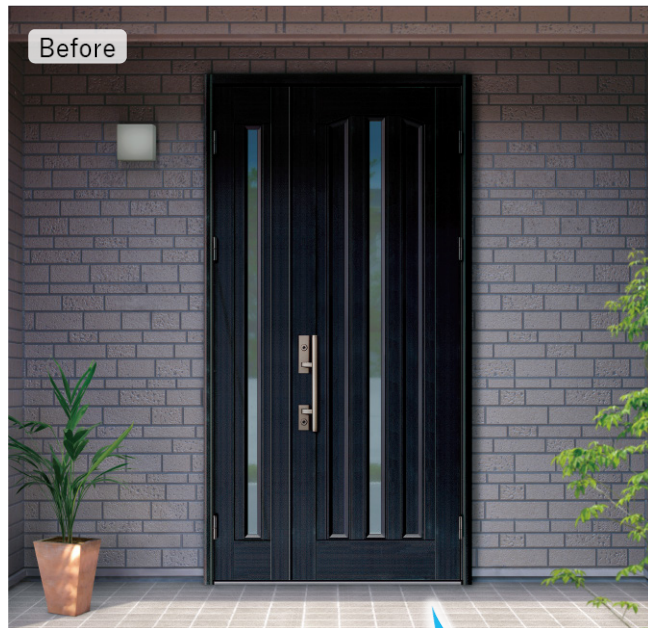

ドアリモ アウトセット玄関引戸

玄関ドアを引戸に
1日でリフォームできます

デザイン：A11 カラー：キャラメルチーク<YF>

開閉がスムーズになって
出入りもラクラク！

玄関まわりを有効活用！

スピード施工を可能にする
「カバー工法」

既存の枠を活用して新しい引戸を取付け

枠バリエーションは3種類

お気に入りのデザインを見つけて、もっと使いやすい玄関へ

2枚連動引込み戸 [3デザイン]

開口部が広くなります。

Y02

片引込み戸 [9デザイン]

デザインが豊富でお手頃価格。

既設4.5尺 (親子・片袖FIX) の玄関に

既設3尺 (片開き) の玄関に

▼2枚連動引込み戸

戸先
内外錠
召合せ
内外錠

▼片引込み戸

※外観側からのイメージ図です。

ピッキングに強いディンプルキーを採用
複雑な形状で安心。上下関係なく
差し込めるリバーシブル仕様だから、
使い勝手も快適です。

オーナーキー (1本)
子鍵 (4本)

快適性

複層ガラス採用で冷暖房の効率アップ！
夏は涼しく、冬は暖かい玄関に