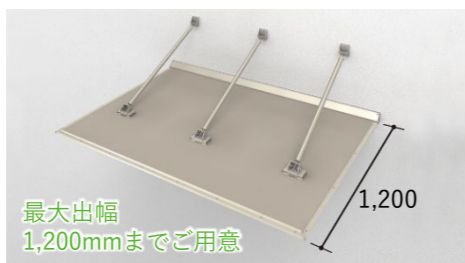

耐積雪性能

積雪 50cm

●本体・屋根材：プラチナステン

●本体・屋根材：カムブラック

軒天パネルは木調ラミネート色も選べます。

最大出幅 1,200mmまでご用意

モダンスタイル・ベーシックスタイル

ほどよい存在感のシンプルでフラットなフォルムです。

耐積雪性能

積雪 50cm 積雪* 100cm

●モダンスタイル

●ベーシックスタイル

*ベーシックスタイルの出幅300mm、450mmのみ。

シンプルスタイル

窓を美しく保ち、外観のアクセントにもなります。

耐積雪性能