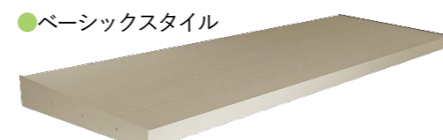

●アルミ色1トーン (5パターン)

●木調色2トーン (7パターン)

オプション：LED照明

ルシアス ルーフ

柱付きで雪や風に強い玄関向けのひさしです。

耐積雪性能

積雪 50cm 積雪 100cm 積雪 150cm

●桁アルミ色

●桁ラミネート色

オプション：LED照明

シンプル&モダン

住宅外観を選ばない洗練されたデザイン

キューブシェード

窓の脇にたて枠がある新しい形のひさしです。

耐積雪性能

積雪 50cm

耐積雪性能

積雪 50cm

●本体・屋根材：プラチナステン

●本体・屋根材：カムブラック

軒天パネルは木調ラミネート色も選べます。

最大出幅 1,200mmまでご用意

モダンスタイル・ベーシックスタイル

ほどよい存在感のシンプルでフラットなフォルムです。

耐積雪性能

積雪 50cm 積雪* 100cm

●モダンスタイル

●ベーシックスタイル

*ベーシックスタイルの出幅300mm、450mmのみ。

シンプルスタイル

窓を美しく保ち、外観のアクセントにもなります。

耐積雪性能