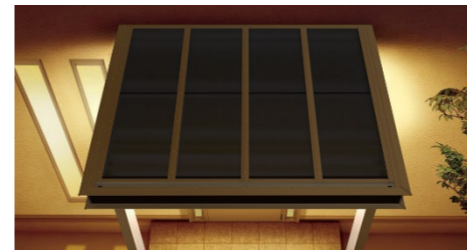

●アルミ色1トーン (5パターン)

●木調色2トーン (7パターン)

オプション：LED照明

ルシアス ルーフ

柱付きで雪や風に強い玄関向けのひさしです。

耐積雪性能

積雪 50cm 積雪 100cm 積雪 150cm

●桁アルミ色

●桁ラミネート色

オプション：LED照明

シンプル&モダン

住宅外観を選ばない洗練されたデザイン

キューブシェード

窓の脇にたて枠がある新しい形のひさしです。

耐積雪性能

積雪 50cm

耐積雪性能

積雪 50cm

●本体・屋根材：プラチナステン

●本体・屋根材：カムブラック

軒天パネルは木調ラミネート色も選べます。

最大出幅 1,200mmまでご用意

モダンスタイル・ベーシックスタイル

ほどよい存在感のシンプルでフラットなフォルムです。