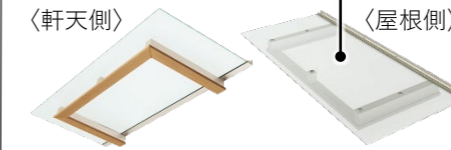

薄くてシンプルなフォルムがシャープな印象をあたえます。

耐積雪性能

積雪 50cm

●出幅：200mm、300mm、400mm、500mm、600mm

シンプルモダン 持ち出しひさし

屋根面材にガラスを使用しました。

耐積雪性能

積雪 20cm

透明タイプとマットタイプがあります。

オプション：LED照明

シンプルモダン 上吊りひさし

耐積雪性能

積雪 50cm

●採光タイプ

●遮光タイプ

オプション：LED照明