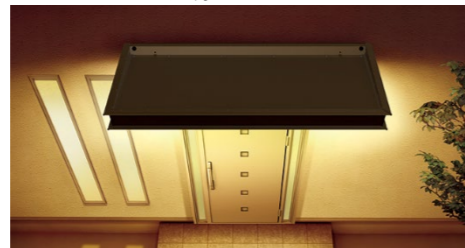

オプション：LED照明