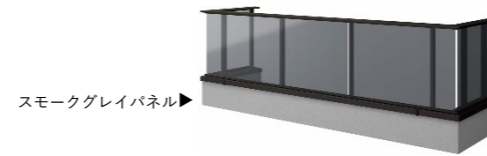

エルビュート ハンドレール

パネルの質感を活かしたモダンなハンドレール

二辺支持

強化ガラスだからこそ可能な上下二辺支持の
パネル構造でモダンなファサードに

二辺支持/床支持タイプ/モダン手すり/スモークグレイ (本体：カームブラック/手すり：カームブラック)

スモークグレイパネル▶

パネルバリエーション【強化ガラス】

※1 内面は飛散防止フィルム貼り、外面は光触媒コートありです。
※2 ガラスの全面に、飛散防止フィルムを必ず貼ってください。画像は、透明な飛散防止フィルムを貼った例です。

フレームイン四辺支持

フレームとガラスの一体感を高めたフラットな支持構造

フレームイン四辺支持/床支持タイプ/フレームイン手すり/クリア (本体：カームブラック/手すり：カームブラック)

クリアパネル▶

パネルバリエーション【合わせガラス】

四辺支持

スリムなフレームでパネルの四辺を支持する構造

四辺支持/床支持タイプ/ワイド手すり/ポリカーボネートパネル (本体：ブラチナステン/手すり：キャラメルチーク)

パネル

ポリカーボネートパネル

格子付き四辺支持

四辺支持に格子を付けることでモダンなデザインに

格子付き四辺支持/床支持タイプ/ワイド手すり/ポリカーボネートパネル (本体：カームブラック/手すり：キャラメルチーク格子:2本)

パネル

ポリカーボネートパネル

DPGパネル