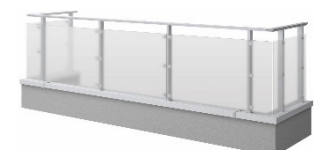

エルビュート ハンドレール

パネルの質感を活かしたモダンなハンドレール

二辺支持

強化ガラスだからこそ可能な上下二辺支持の
パネル構造でモダンなファサードに

二辺支持/床支持タイプ/モダン手すり/スモークグレイ (本体：カームブラック/手すり：カームブラック)

スモークグレイパネル▶

パネルバリエーション【強化ガラス】

※1 内面は飛散防止フィルム貼り、外面は光触媒コートありです。
※2 ガラスの全面に、飛散防止フィルムを必ず貼ってください。画像は、透明な飛散防止フィルムを貼った例です。

フレームイン四辺支持

フレームとガラスの一体感を高めたフラットな支持構造

フレームイン四辺支持/床支持タイプ/フレームイン手すり/クリア (本体：カームブラック/手すり：カームブラック)

クリアパネル▶

パネルバリエーション【合わせガラス】

四辺支持

スリムなフレームでパネルの四辺を支持する構造

四辺支持/床支持タイプ/ワイド手すり/ポリカーボネートパネル (本体：ブラチナステン/手すり：キャラメルチーク)

パネル

ポリカーボネートパネル

格子付き四辺支持

四辺支持に格子を付けることでモダンなデザインに

格子付き四辺支持/床支持タイプ/ワイド手すり/ポリカーボネートパネル (本体：カームブラック/手すり：キャラメルチーク格子:2本)

パネル

ポリカーボネートパネル

DPGパネル

DPG (Dot Point Glazing) パネルは、フレームがない支持構造

DPGパネル/床支持タイプ/ワイド手すり/アクリルパネル (本体：カームブラック/手すり：キャラメルチーク)

パネル

アクリルパネル

納まり

※パネル支持方法により、
選択可能な納まり形式が異なります。

カラー〈本体色〉

※掲載内容は2024年2月時点のものです。
※商品の色は、印刷の特性上実物と多少異なる場合がありますのでご了承ください。
※予告なく商品の仕様を変更することがありますのでご了承ください。