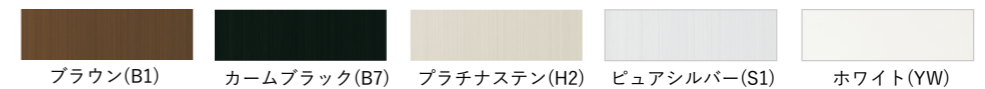

パネル

ポリカーボネートパネル

格子付き四辺支持

四辺支持に格子を付けることでモダンなデザインに

格子付き四辺支持/床支持タイプ/ワイド手すり/ポリカーボネートパネル (本体：カームブラック/手すり：キャラメルチーク格子:2本)

パネル

ポリカーボネートパネル

DPGパネル

DPG (Dot Point Glazing) パネルは、フレームがない支持構造

DPGパネル/床支持タイプ/ワイド手すり/アクリルパネル (本体：カームブラック/手すり：キャラメルチーク)

パネル

アクリルパネル

納まり

※パネル支持方法により、
選択可能な納まり形式が異なります。

カラー〈本体色〉

※掲載内容は2024年2月時点のものです。
※商品の色は、印刷の特性上実物と多少異なる場合がありますのでご了承ください。
※予告なく商品の仕様を変更することがありますのでご了承ください。