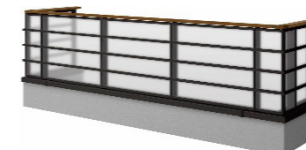

エルビュート ハンドレール

パネルの質感を活かしたモダンなハンドレール

二辺支持

強化ガラスだからこそ可能な上下二辺支持の
パネル構造でモダンなファサードに

二辺支持/床支持タイプ/モダン手すり/スモークグレイ (本体：カームブラック/手すり：カームブラック)

スモークグレイパネル▶

パネルバリエーション【強化ガラス】

※1 内面は飛散防止フィルム貼り、外面は光触媒コートありです。
※2 ガラスの全面に、飛散防止フィルムを必ず貼ってください。画像は、透明な飛散防止フィルムを貼った例です。

フレームイン四辺支持

フレームとガラスの一体感を高めたフラットな支持構造

フレームイン四辺支持/床支持タイプ/フレームイン手すり/クリア (本体：カームブラック/手すり：カームブラック)

クリアパネル▶

パネルバリエーション【合わせガラス】

四辺支持

スリムなフレームでパネルの四辺を支持する構造

四辺支持/床支持タイプ/ワイド手すり/ポリカーボネートパネル (本体：ブラチナステン/手すり：キャラメルチーク)

パネル

ポリカーボネートパネル

格子付き四辺支持

四辺支持に格子を付けることでモダンなデザインに

格子付き四辺支持/床支持タイプ/ワイド手すり/ポリカーボネートパネル (本体：カームブラック/手すり：キャラメルチーク格子:2本)

パネル

ポリカーボネートパネル

DPGパネル

DPG (Dot Point Glazing) パネルは、フレームがない支持構造

DPGパネル/床支持タイプ/ワイド手すり/アクリルパネル (本体：カームブラック/手すり：キャラメルチーク)

パネル

アクリルパネル

納まり

※パネル支持方法により、
選択可能な納まり形式が異なります。

カラー〈本体色〉

※掲載内容は2024年2月時点のものです。
※商品の色は、印刷の特性上実物と多少異なる場合がありますのでご了承ください。
※予告なく商品の仕様を変更することがありますのでご了承ください。