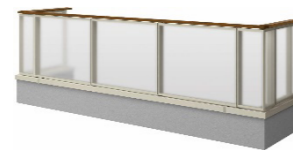

エルビュート ハンドレール

パネルの質感を活かしたモダンなハンドレール

二辺支持

強化ガラスだからこそ可能な上下二辺支持の
パネル構造でモダンなファサードに

二辺支持/床支持タイプ/モダン手すり/スモークグレイ (本体：カームブラック/手すり：カームブラック)

スモークグレイパネル▶

パネルバリエーション【強化ガラス】

※1 内面は飛散防止フィルム貼り、外面は光触媒コートありです。
※2 ガラスの全面に、飛散防止フィルムを必ず貼ってください。画像は、透明な飛散防止フィルムを貼った例です。

フレームイン四辺支持

フレームとガラスの一体感を高めたフラットな支持構造

フレームイン四辺支持/床支持タイプ/フレームイン手すり/クリア (本体：カームブラック/手すり：カームブラック)

クリアパネル▶

パネルバリエーション【合わせガラス】

四辺支持

スリムなフレームでパネルの四辺を支持する構造

四辺支持/床支持タイプ/ワイド手すり/ポリカーボネートパネル (本体：ブラチナステン/手すり：キャラメルチーク)

パネル

ポリカーボネートパネル

格子付き四辺支持

四辺支持に格子を付けることでモダンなデザインに

格子付き四辺支持/床支持タイプ/ワイド手すり/ポリカーボネートパネル (本体：カームブラック/手すり：キャラメルチーク格子:2本)

パネル

ポリカーボネートパネル

DPGパネル

DPG (Dot Point Glazing) パネルは、フレームがない支持構造

DPGパネル/床支持タイプ/ワイド手すり/アクリルパネル (本体：カームブラック/手すり：キャラメルチーク)

パネル

アクリルパネル

納まり

※パネル支持方法により、
選択可能な納まり形式が異なります。

カラー〈本体色〉

※掲載内容は2024年2月時点のものです。
※商品の色は、印刷の特性上実物と多少異なる場合がありますのでご了承ください。
※予告なく商品の仕様を変更することがありますのでご了承ください。