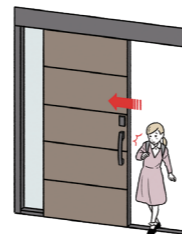

M30 顔認証自動ドア

顔認証キー+リニアシステムで
誰にでもやさしいオートスライディングドア

顔認証キーをはじめ、選べる3つのキースタイル

どのスタイルでも、解錠後はドアが自動開閉

顔認証キー

顔認証による自動開閉で、玄関に近づくと自動でOPEN

●施錠方法
顔認証キー リモコンキー タグキー 専用アプリ

●セット内容
顔認証ユニット リモコンキー×2 タグキー×3

※リモコンキーなら離れた場所からでも施錠可能。 ※リモコンキー・タグキーに非常用力ギ収納。

磁力で駆動するリニアシステム採用

安心・安全にドアを自動開閉

※停電時でも手動で開閉できます。

充実の安全性能

たて枠光電センサー
閉じ動作中にセンサーが人や障害物を検知すると、ドアが反転し開きます。

セーフティリターン機能
開閉動作中に、人や障害物と接触すると反転動作します。

セーフティストップ機能
閉じ動作中、同じ位置で2回連続で人や障害物と接触するとその位置で停止します。