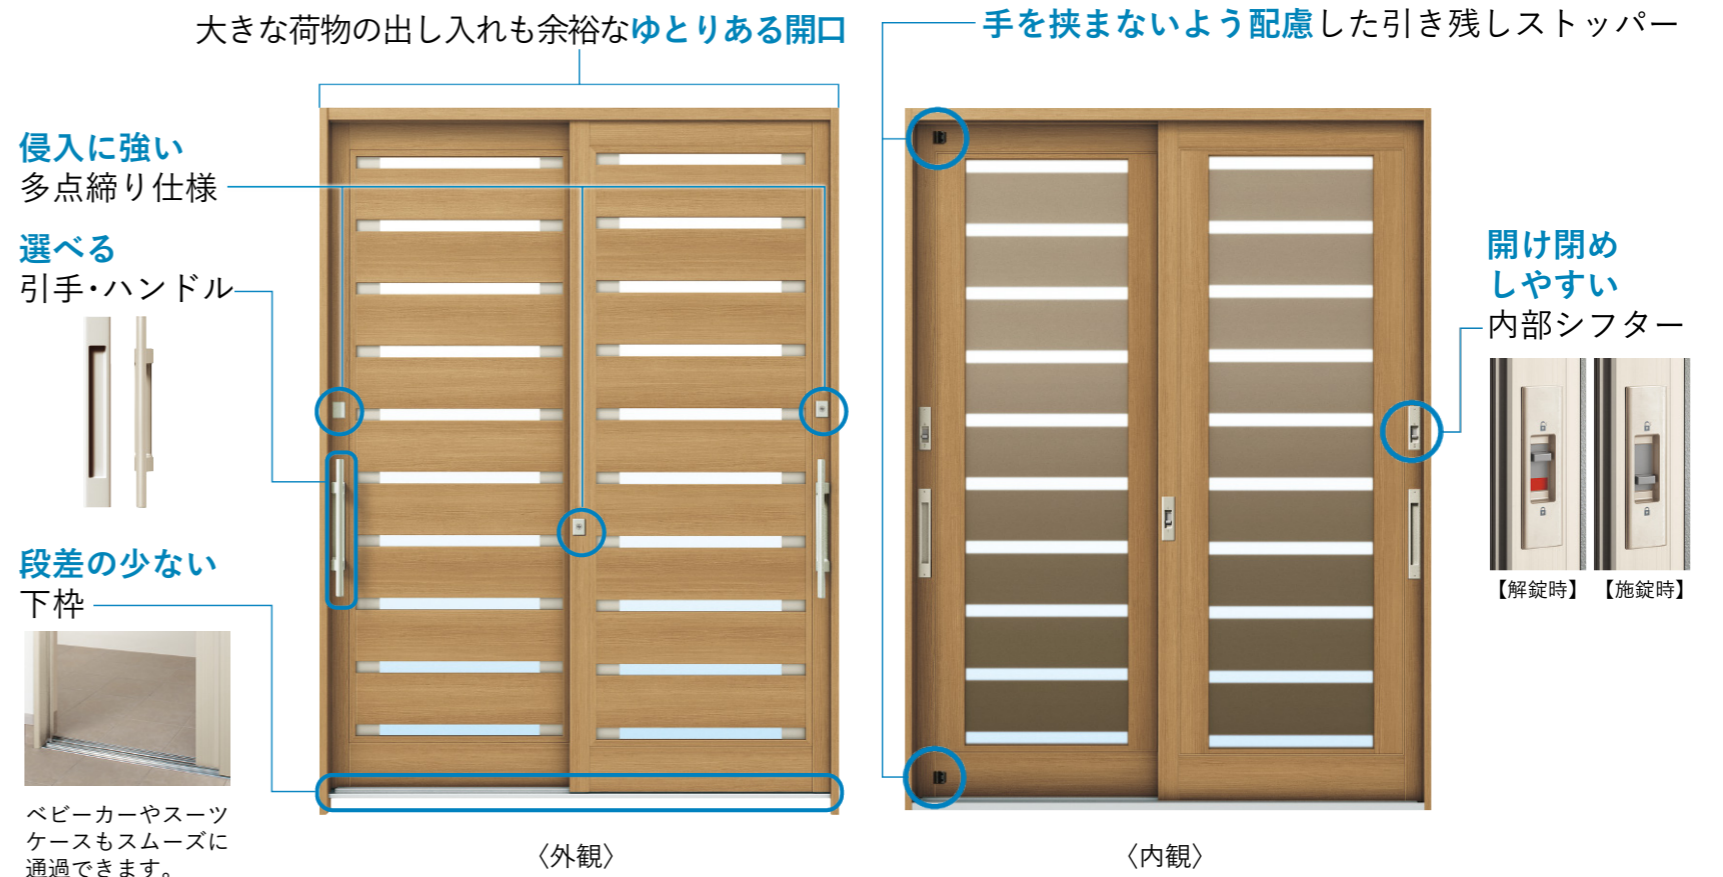

# 玄関引戸 れん樹

住宅スタイル別に選べる多彩なデザインとカラーが魅力の玄関引戸です

## 豊富なデザイン・カラー