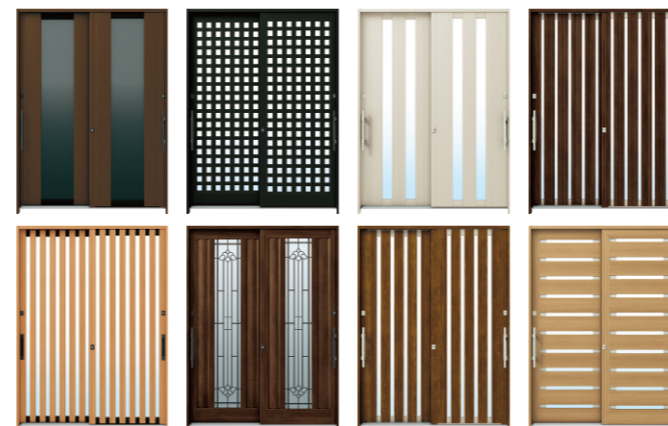

# 玄関引戸 れん樹

住宅スタイル別に選べる多彩なデザインとカラーが魅力の玄関引戸です

## 豊富なデザイン・カラー