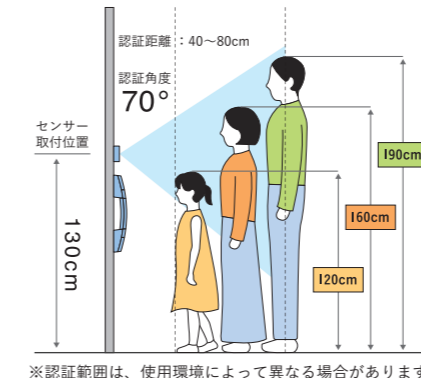

顔認証キーと
リモコンキーの
ダブル認証で施錠

手荷物などで
手がふさがっているときに
便利です。

顔データの登録方法

顔認証ユニット（室外側）の
正面に立つだけで顔データを簡単登録。
さらにスピーカー搭載により、
音声ガイドで登録を分かりやすく
サポートします。

幅広い認証範囲で大人から
子どもまで快適な使い心地

施錠方法

顔認証キー
リモコンキーを
携帯してカメラの前に
立つだけで施錠。

リモコンキー
リモコンキーを
持っていれば
ボタンを押すだけで
開け閉め可能。
◀リモコン操作でも可能