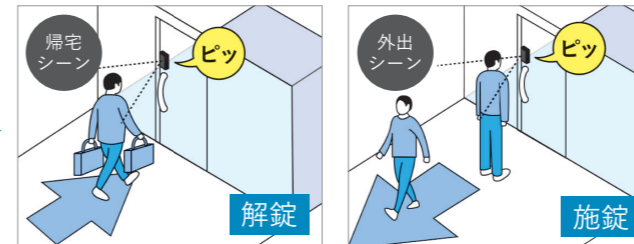

スマートコントロールキー

暮らしのスタイルに合わせて選べる
3つのキースタイル

顔認証キー

※顔認証キーは、一部ドアは対象外です。

電源
【AC100V式】

高い認証精度で
防犯性もさらにUP!

セット内容
※リモコンキー・タグキーに非常用収納カギ内蔵

施錠方法
顔認証キー
リモコンキー
タグキー
スマートフォン専用アプリ

顔認証キーと
リモコンキーの
ダブル認証で施錠

手荷物などで
手がふさがっているときに
便利です。

顔データの登録方法

顔認証ユニット（室外側）の
正面に立つだけで顔データを簡単登録。
さらにスピーカー搭載により、
音声ガイドで登録を分かりやすく
サポートします。

幅広い認証範囲で大人から
子どもまで快適な使い心地

施錠方法

顔認証キー
リモコンキーを
携帯してカメラの前に
立つだけで施錠。

リモコンキー
リモコンキーを
持っていれば
ボタンを押すだけで
開け閉め可能。
◀リモコン操作でも可能

タグキー
キーをハンドルに
近づけるだけで
カギを開け閉め可能。

スマートフォン
専用アプリに
キーを登録すれば
アプリ上での施錠可能。

スマートコントロールキー専用アプリ「スマートコントロールキー」
家族のキーの登録・各種設定・
施錠履歴を確認可能。

ホーム画面 設定画面

ポケットキー

電源の
タイプは2種類
【電池式】
【AC100V式】

リモコンキーを
ポケットに入れたまま
ラクラク施錠

セット内容
※リモコンキー・タグキーに非常用収納カギ内蔵