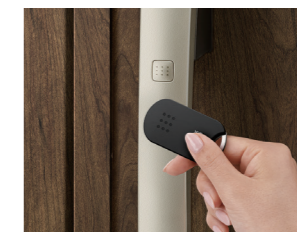

スマートコントロールキー

暮らしのスタイルに合わせて選べる
3つのキースタイル

顔認証キー

※顔認証キーは、一部ドアは対象外です。

電源
【AC100V式】

高い認証精度で
防犯性もさらにUP!

セット内容
※リモコンキー・タグキーに非常用収納カギ内蔵

施錠方法
顔認証キー
リモコンキー
タグキー
スマートフォン専用アプリ

顔認証キーと
リモコンキーの
ダブル認証で施錠

手荷物などで
手がふさがっているときに
便利です。

顔データの登録方法

顔認証ユニット（室外側）の
正面に立つだけで顔データを簡単登録。
さらにスピーカー搭載により、
音声ガイドで登録を分かりやすく
サポートします。

幅広い認証範囲で大人から
子どもまで快適な使い心地

施錠方法

顔認証キー
リモコンキーを
携帯してカメラの前に
立つだけで施錠。

リモコンキー
リモコンキーを
持っていれば
ボタンを押すだけで
開け閉め可能。
◀リモコン操作でも可能

タグキー
キーをハンドルに
近づけるだけで
カギを開け閉め可能。

スマートフォン
専用アプリに
キーを登録すれば
アプリ上での施錠可能。

スマートコントロールキー専用アプリ「スマートコントロールキー」
家族のキーの登録・各種設定・
施錠履歴を確認可能。

ホーム画面 設定画面

ポケットキー

電源の
タイプは2種類
【電池式】
【AC100V式】

リモコンキーを
ポケットに入れたまま
ラクラク施錠

セット内容
※リモコンキー・タグキーに非常用収納カギ内蔵

施錠方法
リモコンキー
タグキー
スマートフォン専用アプリ

ピタットキー

電源の
タイプは2種類
【電池式】
【AC100V式】

お子様でも
簡単に使えます

セット内容
※タグキーに非常用収納カギ内蔵

施錠方法
タグキー
スマートフォン専用アプリ