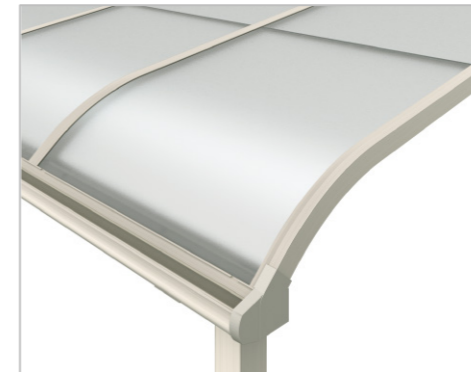

ソラリア テラス屋根

洗濯物干し場からガーデニング空間まで、幅広く活用可能です

壁付納まり

リウッドデッキ 納まり

リウッドデッキ 納まり

独立納まり

選べる屋根形状

※柱標準タイプの場合

アール型

フラット型

充実したオプション

物干しセット吊り下げ式
高さ調節のできる吊り下げタイプです。
※吊り下げ式 上下可動物干し、水平式物干しも選べます。

前面パネル
雨や雪の吹きこみを防いで、外からの視線も遮ります。

天井カーテン
屋根の内側に取付けることで日差しを和らげます。

本体色

アルミ色