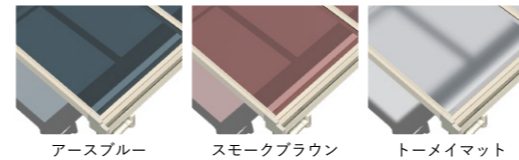

アール型

フラット型

充実したオプション

物干しセット吊り下げ式
高さ調節のできる吊り下げタイプです。
※吊り下げ式 上下可動物干し、水平式物干しも選べます。

前面パネル
雨や雪の吹きこみを防いで、外からの視線も遮ります。

天井カーテン
屋根の内側に取付けることで日差しを和らげます。

本体色

アルミ色

ブラウン

カームブラック

プラチナステン

ビュアシルバー

ホワイト

屋根ふき材

ポリカーボネート板

アースブルー

スモークブラウン

トーメイマット

熱線遮断
ポリカーボネート板

アースブルー (マット)

クリアマット

熱線遮断FRP板
(DR認定品)

アッシュグレイ

※掲載内容は2023年9月時点のものです。
※商品の色は、印刷の特性上実物と多少異なる場合がありますのでご了承ください。
※予告なく商品の仕様を変更することがありますのでご了承ください。