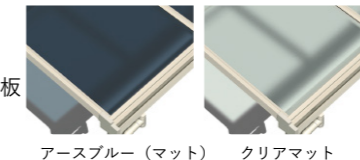

アール型

フラット型

充実したオプション

物干しセット吊り下げ式
高さ調節のできる吊り下げタイプです。
※吊り下げ式 上下可動物干し、水平式物干しも選べます。

前面パネル
雨や雪の吹きこみを防いで、外からの視線も遮ります。

天井カーテン
屋根の内側に取付けることで日差しを和らげます。

本体色

アルミ色

ブラウン

カームブラック

プラチナステン

ビュアシルバー

ホワイト

屋根ふき材

ポリカーボネート板

アースブルー

スモークブラウン

トーメイマット

熱線遮断
ポリカーボネート板

アースブルー (マット)

クリアマット

熱線遮断FRP板
(DR認定品)

アッシュグレイ

※掲載内容は2023年9月時点のものです。
※商品の色は、印刷の特性上実物と多少異なる場合がありますのでご了承ください。
※予告なく商品の仕様を変更することがありますのでご了承ください。