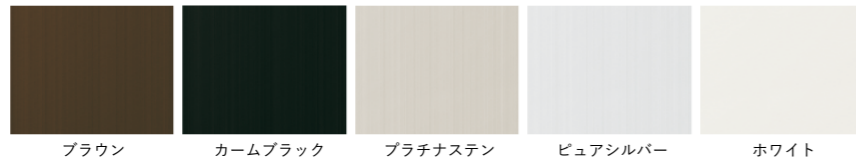

アール型

フラット型

充実したオプション

物干しセット吊り下げ式
高さ調節のできる吊り下げタイプです。
※吊り下げ式 上下可動物干し、水平式物干しも選べます。

前面パネル
雨や雪の吹きこみを防いで、外からの視線も遮ります。

天井カーテン
屋根の内側に取付けることで日差しを和らげます。

本体色

アルミ色

ブラウン

カームブラック

プラチナステン

ビュアシルバー

ホワイト

屋根ふき材

ポリカーボネート板

アースブルー