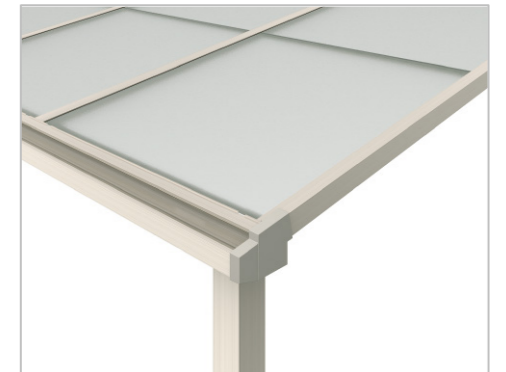

ソラリア テラス屋根

洗濯物干し場からガーデニング空間まで、幅広く活用可能です

壁付納まり

リウッドデッキ 納まり

リウッドデッキ 納まり

独立納まり

選べる屋根形状

※柱標準タイプの場合

アール型

フラット型

充実したオプション

物干しセット吊り下げ式
高さ調節のできる吊り下げタイプです。
※吊り下げ式 上下可動物干し、水平式物干しも選べます。

前面パネル
雨や雪の吹きこみを防いで、外からの視線も遮ります。

天井カーテン
屋根の内側に取付けることで日差しを和らげます。

本体色

アルミ色