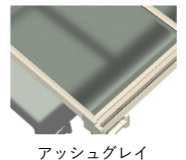

ブラウン

カームブラック

プラチナステン

ビュアシルバー

ホワイト

屋根ふき材

ポリカーボネート板

アースブルー

スモークブラウン

トーメイマット

熱線遮断
ポリカーボネート板

アースブルー (マット)

クリアマット

熱線遮断FRP板
(DR認定品)

アッシュグレイ

※掲載内容は2023年9月時点のものです。
※商品の色は、印刷の特性上実物と多少異なる場合がありますのでご了承ください。
※予告なく商品の仕様を変更することがありますのでご了承ください。