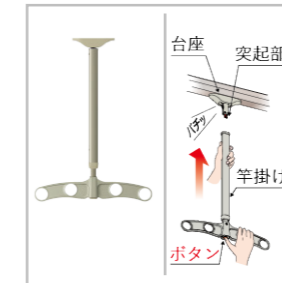

ソラリア テラス囲い スタンダードタイプ

雨の日や風の強い日でも安心して洗濯物が干せるスペース
花粉の時期にも重宝です

物干し場が充実するオプション

物干し
ボタンひとつで昇降や取外しができます。

換気框
窓を閉めたまま換気が可能です。

「クリアネット」網戸
風をよく取込み、防虫性、清掃性が向上しました。

洗濯物の乾きを早める「エアールーバー」

左右2ヵ所に取付けます

風の出入口となり空気が循環するので洗濯物の乾きが早く、結露の発生も抑えます。

※固定式ルーバーのため内部側に網戸を取付けていますが、花粉やPM2.5などの微粒子の侵入は防げませんので採用の際にはご注意ください。

本体色	屋根ふき材		デッキ材	
<p><アルミ色></p> <p>ブラウン カームブラック プラチナステン ホワイト</p>	<p><ポリカーボネート板></p> <p>アースブルー スモークブラウン トーメイマツ</p>	<p><熱線遮断ポリカーボネート板></p> <p>アースブルー(マット) クリアマット</p>	<p><リウッド></p> <p>ホワイトブラウン ウォームグレイ レッドブラウン ナチュラルブラウン セビアグレイ</p>	<p><樹脂></p> <p>ベージュ グレイ</p>