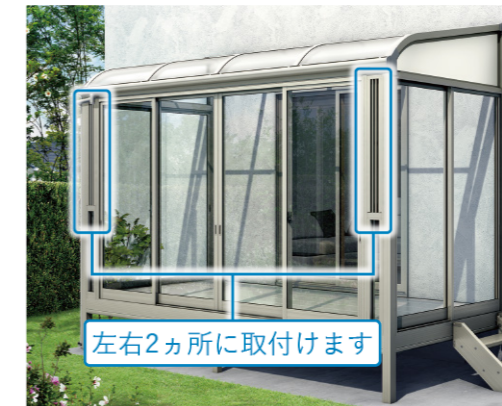

ソラリア テラス囲い スタンダードタイプ

雨の日や風の強い日でも安心して洗濯物が干せるスペース
花粉の時期にも重宝です

物干し場が充実するオプション

物干し
ボタンひとつで昇降や取外しができます。

換気框
窓を閉めたまま換気が可能です。

「クリアネット」網戸
風をよく取込み、防虫性、清掃性が向上しました。

洗濯物の乾きを早める「エアールーバー」

左右2ヵ所に取付けます

風の出入口となり空気が循環するので洗濯物の乾きが早く、結露の発生も抑えます。

※固定式ルーバーのため内部側に網戸を取付けていますが、花粉やPM2.5などの微粒子の侵入は防げませんので採用の際にはご注意ください。

本体色	屋根ふき材		デッキ材	
<p><アルミ色></p> <p>ブラウン カームブラック プラチナステン ホワイト</p>	<p><ポリカーボネート板></p> <p>アースブルー スモークブラウン トーメイマツ</p>	<p><熱線遮断ポリカーボネート板></p> <p>アースブルー(マット) クリアマット</p>	<p><リウッド></p> <p>ホワイトブラウン ウォームグレイ レッドブラウン ナチュラルブラウン セビアグレイ</p>	<p><樹脂></p> <p>ベージュ グレイ</p>