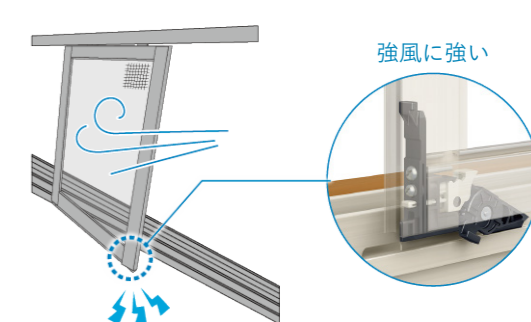

窓の室内側に 断熱性・防露性に優れた「樹脂」のメリットをプラス

アルミ窓より高い断熱性を実現

熱貫流率
1.90※
W/(m²·K)

- NEO引違い窓[16513サイズ]
 ・Low-E複層ガラスプルー
 ・アルゴンガス入
 ・3+Ar16+Low-E3
 ・アルミスペース

※JISA4710に基づく試験値

商品特長

誰でも簡単に開閉できる全長引手 引違い窓

家族みんなが使いやすい手掛け機能付です。

レールから外れにくい引違い窓用網戸 (スライド網戸) 引違い窓 日本特許取得済

はずれ止め機能付戸車で網戸をレールから外れにくくします。

開き方を制限できるセーフティストッパー たてすべり出し窓 日本特許取得済

強風時に障子がおられるのを防ぎ、全開時には身を乗り出す危険からも守ります。

らくらく開閉できるオペレーターハンドル たてすべり出し窓 すべり出し窓

窓の外に身を乗り出すこともないため、お子さまでも安全に操作できます。

安全性に配慮したループレス仕様

1本ひもだから見た目もスッキリ、ひもを引くだけの簡単操作です。

高窓用オペレーター	上げ下げロール網戸
高所用すべり出し窓	たてすべり出し窓 すべり出し窓
<p>●既設の高所用すべり出し窓のポールチェーン仕様から交換可能 ●窓の取付位置に合わせて長さ調整可能 ※操作ひもの長さは1.5mと3.5mの2種類ご用意しています。</p>	<p>●操作ひもを持ち替える回数が大幅に減少 *H24サイズの場合 *生活者検証結果より被験者(成人女性6名)による操作の平均 ※従来品は約7.2回 操作ひもを持ち替える回数* 1.5回</p>