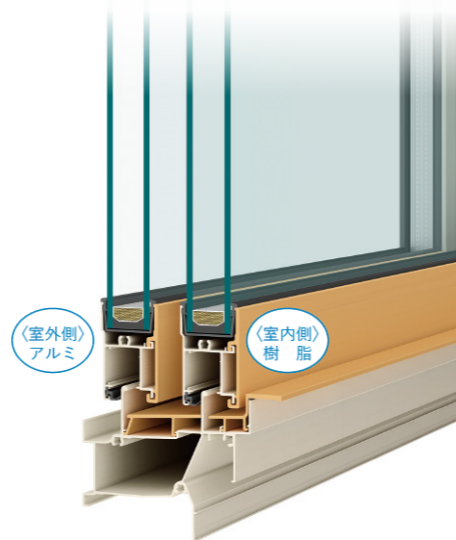

窓の室内側に 断熱性・防露性に優れた「樹脂」のメリットをプラス

アルミ窓より高い断熱性を実現

熱貫流率
1.90※
W/(m²·K)

- NEO引違い窓[16513サイズ]
 ・Low-E複層ガラスプルー
 ・アルゴンガス入
 ・3+Ar16+Low-E3
 ・アルミスペース

※JISA4710に基づく試験値

商品特長

誰でも簡単に開閉できる全長引手 引違い窓

家族みんなが使いやすい手掛け機能付です。

レールから外れにくい引違い窓用網戸 (スライド網戸) 引違い窓 日本特許取得済

はずれ止め機能付戸車で網戸をレールから外れにくくします。

開き方を制限できるセーフティストッパー たてすべり出し窓 日本特許取得済

強風時に障子がおられるのを防ぎ、全開時には身を乗り出す危険からも守ります。

らくらく開閉できるオペレーターハンドル たてすべり出し窓 すべり出し窓

窓の外に身を乗り出すこともないため、お子さまでも安全に操作できます。

安全性に配慮したループレス仕様

1本ひもだから見た目もスッキリ、ひもを引くだけの簡単操作です。

高窓用オペレーター	上げ下げロール網戸
高所用すべり出し窓	たてすべり出し窓 すべり出し窓
<p>●既設の高所用すべり出し窓のポールチェーン仕様から交換可能 ●窓の取付位置に合わせて長さ調整可能 ※操作ひもの長さは1.5mと3.5mの2種類ご用意しています。</p>	<p>●操作ひもを持ち替える回数が大幅に減少 *H24サイズの場合 *生活者検証結果より被験者(成人女性6名)による操作の平均 ※従来品は約7.2回 操作ひもを持ち替える回数* 1.5回</p>