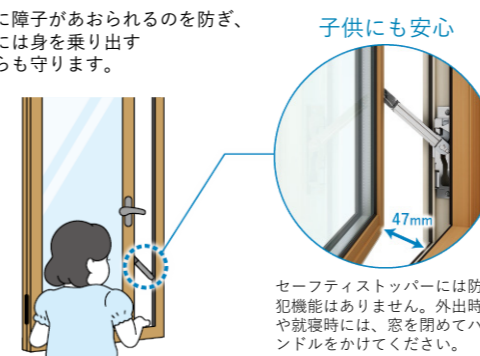

窓の室内側に 断熱性・防露性に優れた「樹脂」のメリットをプラス

アルミ窓より高い断熱性を実現

熱貫流率
1.90※
W/(m²·K)

- NEO引違い窓[16513サイズ]
 ・Low-E複層ガラスプルー
 ・アルゴンガス入
 ・3+Ar16+Low-E3
 ・アルミスペース

※JISA4710に基づく試験値

商品特長

誰でも簡単に開閉できる全長引手 引違い窓

家族みんなが使いやすい手掛け機能付です。

レールから外れにくい引違い窓用網戸 (スライド網戸) 引違い窓 日本特許取得済

はずれ止め機能付戸車で網戸をレールから外れにくくします。

開き方を制限できるセーフティストッパー たてすべり出し窓 日本特許取得済

強風時に障子がおられるのを防ぎ、全開時には身を乗り出す危険からも守ります。

らくらく開閉できるオペレーターハンドル たてすべり出し窓 すべり出し窓

窓の外に身を乗り出すこともないため、お子さまでも安全に操作できます。

安全性に配慮したループレス仕様

1本ひもだから見た目もスッキリ、ひもを引くだけの簡単操作です。

高窓用オペレーター	上げ下げロール網戸
高所用すべり出し窓	たてすべり出し窓 すべり出し窓
<p>●既設の高所用すべり出し窓のポールチェーン仕様から交換可能 ●窓の取付位置に合わせて長さ調整可能 ※操作ひもの長さは1.5mと3.5mの2種類ご用意しています。</p>	<p>●操作ひもを持ち替える回数が大幅に減少 *H24サイズの場合 *生活者検証結果より被験者(成人女性6名)による操作の平均 ※従来品は約7.2回 操作ひもを持ち替える回数* 1.5回</p>