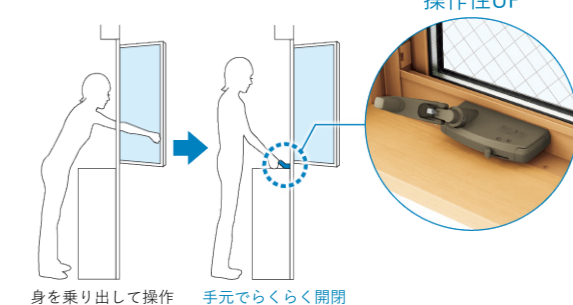

レールから外れにくい引違い窓用網戸 (スライド網戸) 引違い窓 日本特許取得済

はずれ止め機能付戸車で網戸をレールから外れにくくします。

開き方を制限できるセーフティストッパー たてすべり出し窓 日本特許取得済

強風時に障子がおられるのを防ぎ、全開時には身を乗り出す危険からも守ります。

らくらく開閉できるオペレーターハンドル たてすべり出し窓 すべり出し窓

窓の外に身を乗り出すこともないため、お子さまでも安全に操作できます。

安全性に配慮したループレス仕様

1本ひもだから見た目もスッキリ、ひもを引くだけの簡単操作です。

高窓用オペレーター	上げ下げロール網戸
高所用すべり出し窓	たてすべり出し窓 すべり出し窓
<p>●既設の高所用すべり出し窓のポールチェーン仕様から交換可能 ●窓の取付位置に合わせて長さ調整可能 ※操作ひもの長さは1.5mと3.5mの2種類ご用意しています。</p>	<p>●操作ひもを持ち替える回数が大幅に減少 *H24サイズの場合 *生活者検証結果より被験者(成人女性6名)による操作の平均 ※従来品は約7.2回 操作ひもを持ち替える回数* 1.5回</p>