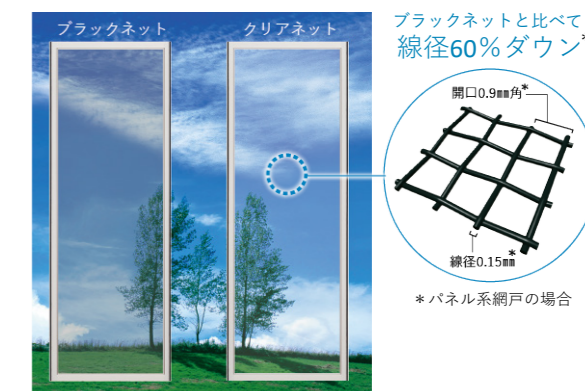

クリアネット網戸を標準装備

一般的なブラックネット網戸と比較して、防虫性を上げながら爽やかな風を取り入れます。