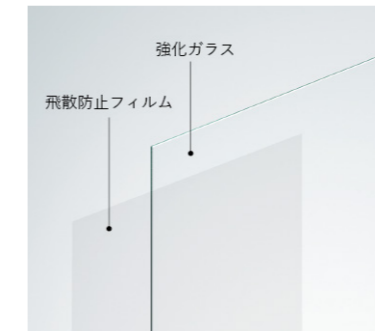

famitto 室内窓

窓種 | スリムな納まりのFIX窓と、風を取り込むことができるすべり出し窓をご用意

FIX窓

すべり出し窓（最上部のみ設置可能）

〈形材引手〉

形材引手を採用しすっきりとしたデザインを実現。内外に引手があり、どちらからでも開閉が可能です。

〈安全配慮〉

障子の端部をアール形状にすることで安全に配慮しました。

通り抜け防止に配慮し、障子の開き幅は110mm以下に設定しています。

面材 | 万一のときに備えた安全性とデザイン性を両立

強化ガラス

標準
装備

透明

ブラック

アクリル系樹脂板

チェッカー

マット

モール

ガラスの飛散を防止する「飛散防止フィルム貼」を標準設定。万一ガラスが割れても飛び散らないよう、安全・安心に配慮しています。

■カラーバリエーション

ブラック（艶なし）
重厚感のあるブラックは、上品な雰囲気を演出。空間の引き締め効果も。

シルキーホワイト
シンプルで清潔感のある色合いは、ナチュラルで落ち着いた印象を演出。

ピアマットシルバー
都会的なインテリアと調和するカラー。他にはない軽快な印象を演出。

※掲載内容は2023年7月時点のものです。
※商品の色は、印刷の特性上実物と多少異なる場合がありますのでご了承ください。
※予告なく商品の仕様を変更することがありますのでご了承ください。

ファミット
famitto 室内窓